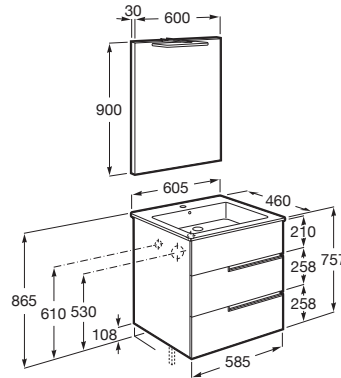

Material / Lavabo: Porcelana

Material / Mueble base: Tablero de particulas

Medidas / Espejo / Altura (mm): 900

Medidas / Espejo / Longitud (mm): 600

Medidas / Lavabo y mueble / Altura (mm): 755

Medidas / Lavabo y mueble / Anchura (mm): 460

Medidas / Lavabo y mueble / Longitud (mm): 605

Mueble base / Combinación de puertas y cajones: 3 Cajones

Mueble base / Estructura: Cajones

Mueble base / Separadores internos

Mueble base / Sistema de apertura y cierre: Cajones con cierre amortiguado

Tipo de instalación: Suspendido

MEDIDAS

Longitud	605 mm
Anchura	460 mm
Altura	757 mm

COLORES Y ACABADOS

541 Fresno claro

PVPR (IVA INCLUIDO)

665,50 €

DIBUJOS TÉCNICOS